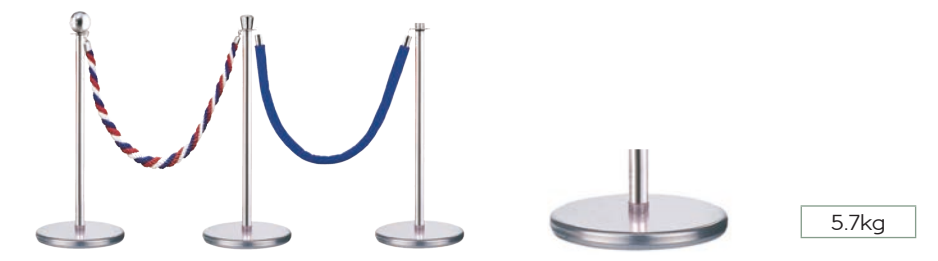

5.7kg

■ 不銹鋼欄柱 - 銀柱 / 平圓底座

型號	規格 CM	顏色
050-SW-R2SA	Φ33 H99.7 球頭	銀
050-SW-R2SB	Φ33 H97 帽頭	銀
050-SW-R2SC	Φ33 H93 平頭	銀