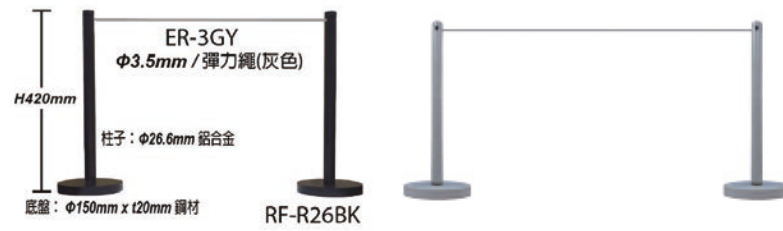

■細短桿 - 搭配鋁合金橫桿

型號	規格 CM	顏色
050-RF-A26	底盤 ø15*H42	黑
050-RF-A26GS	底盤 ø15*H42	消光灰

* 另選購 050-BA-27 鋁合金灰橫桿 ø0.7 長 150CM