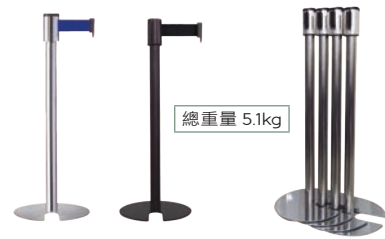

總重量 5.1kg

■ 四向伸縮帶欄柱 - U 型

型號	規格 CM	顏色
050-RS-11SU	Φ36 *96 帶長 200	銀
050-RS-11DU	Φ36 *96 帶長 200	銀
050-RS-11BU	Φ36 *96 帶長 200	黑